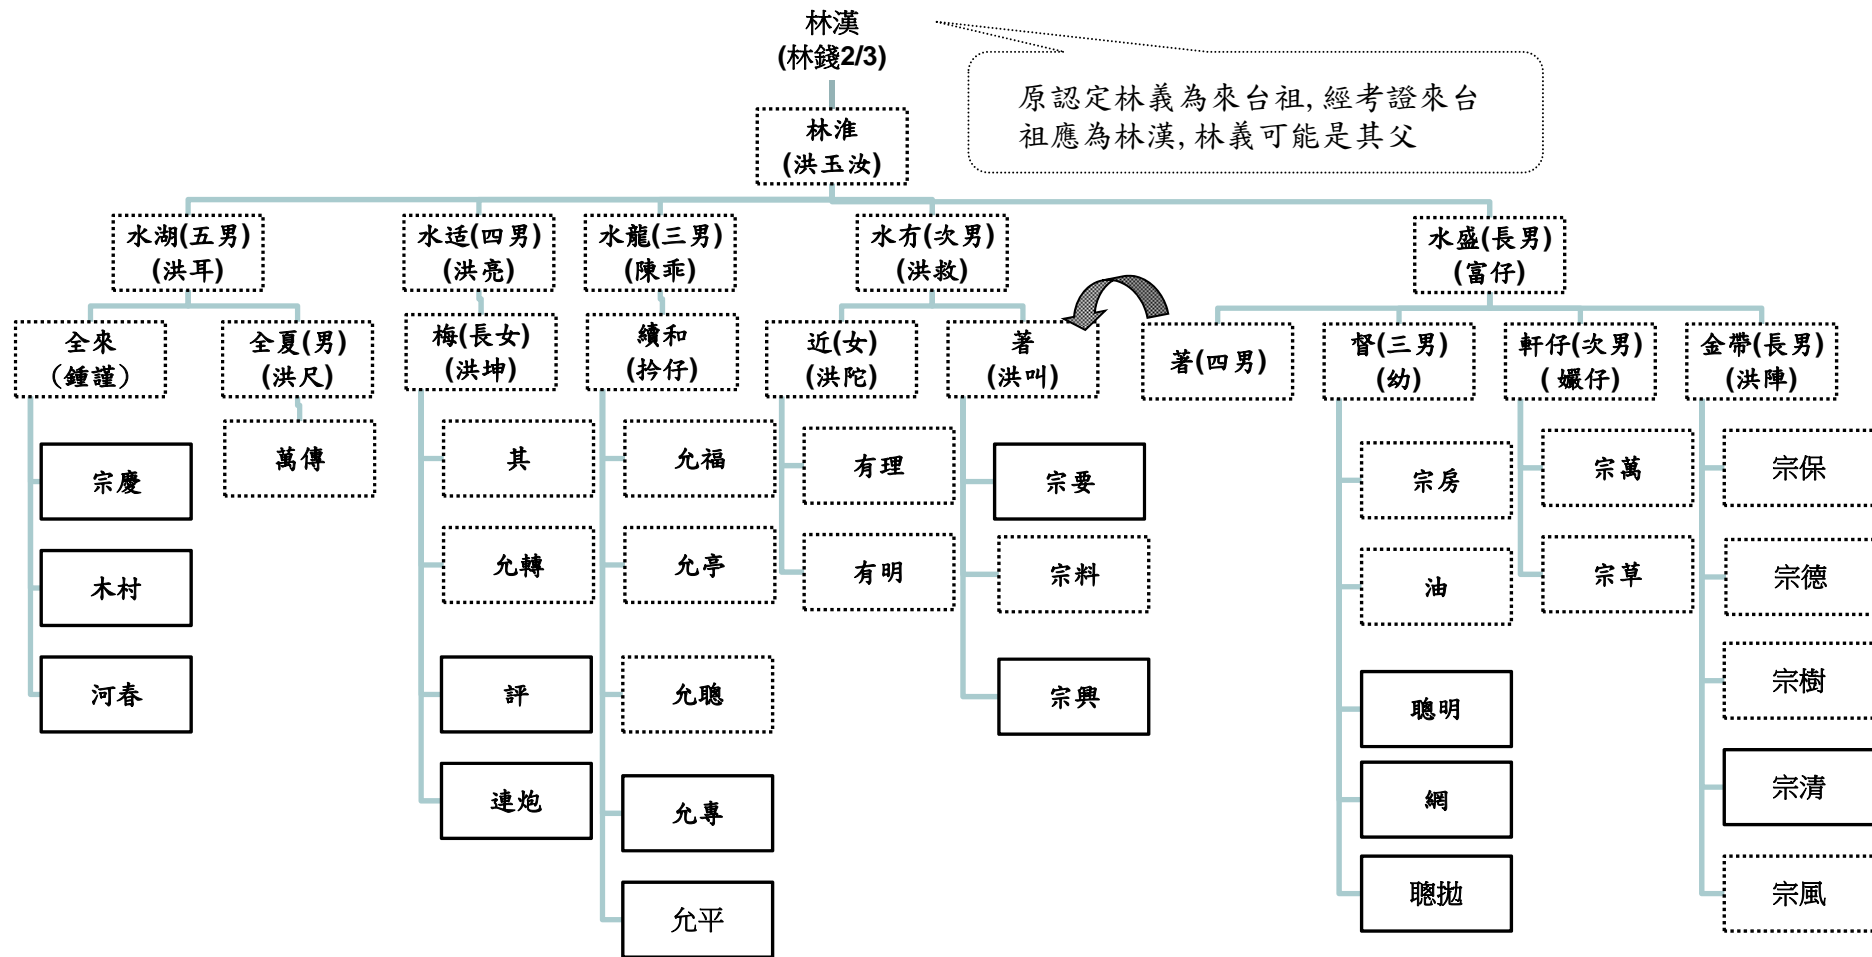

# 頂廊林家祖先略譜

• 虛框線表示已歿(2011-10-29)

# 頂廊林家祖先略譜

水盛公之子女

1. 弄仔(新街姑) 2. 金帶
3. 無喋仔(路口厝) 4. 軒仔 5. 督
6. 治仔(後寮) 7. 著 8. 小姑(路上)